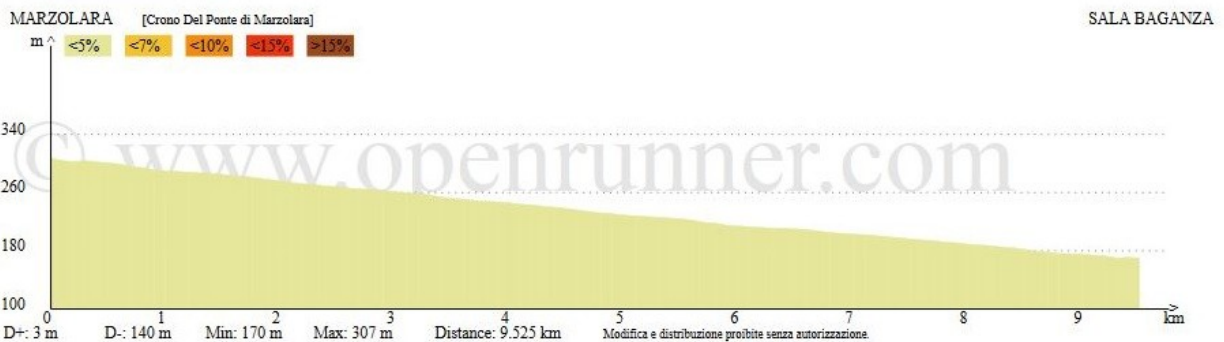

CRONO DEL PONTE DI MARZOLARA

LINK OPENRUNNER: <http://www.openrunner.com/?id=6633662>

Posizione del cursore Altitudine: 170m D+: 3m D-: 140m Distanza dal punto di partenza: 9.500km
 Longitudine: 10.23055° Latitudine: 44.70827°